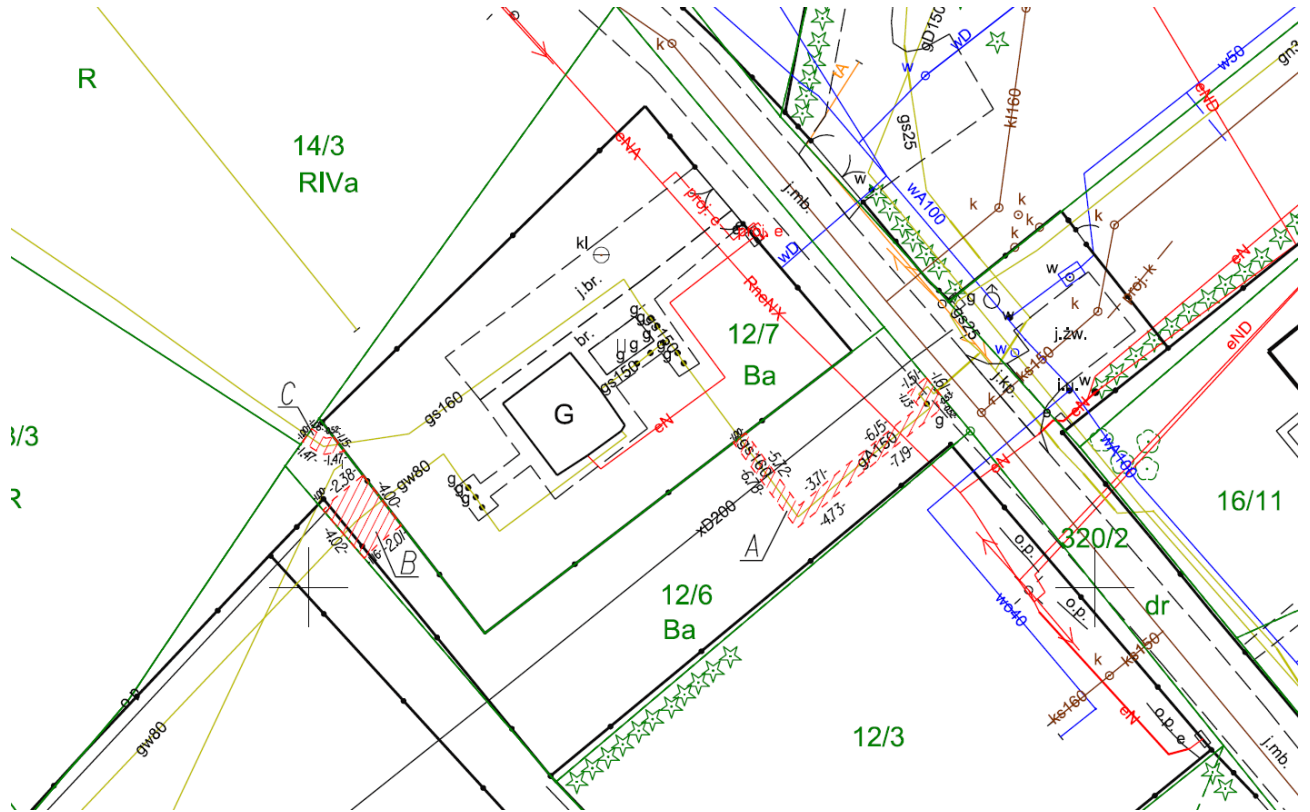

### ZAKRES SŁUŻEBNOŚCI PRZESYŁU CZYNNIEJ SIECI DYSTRYBUCYJNEJ GAZU

Oznaczenia na mapie:

-  gs sieć gazowa, własność Polskiej Spółki Gazownictwa sp z o. o. Oddział Zakład Gazowniczy w Krakowie
-  granica działki
-  granica strefy służebności